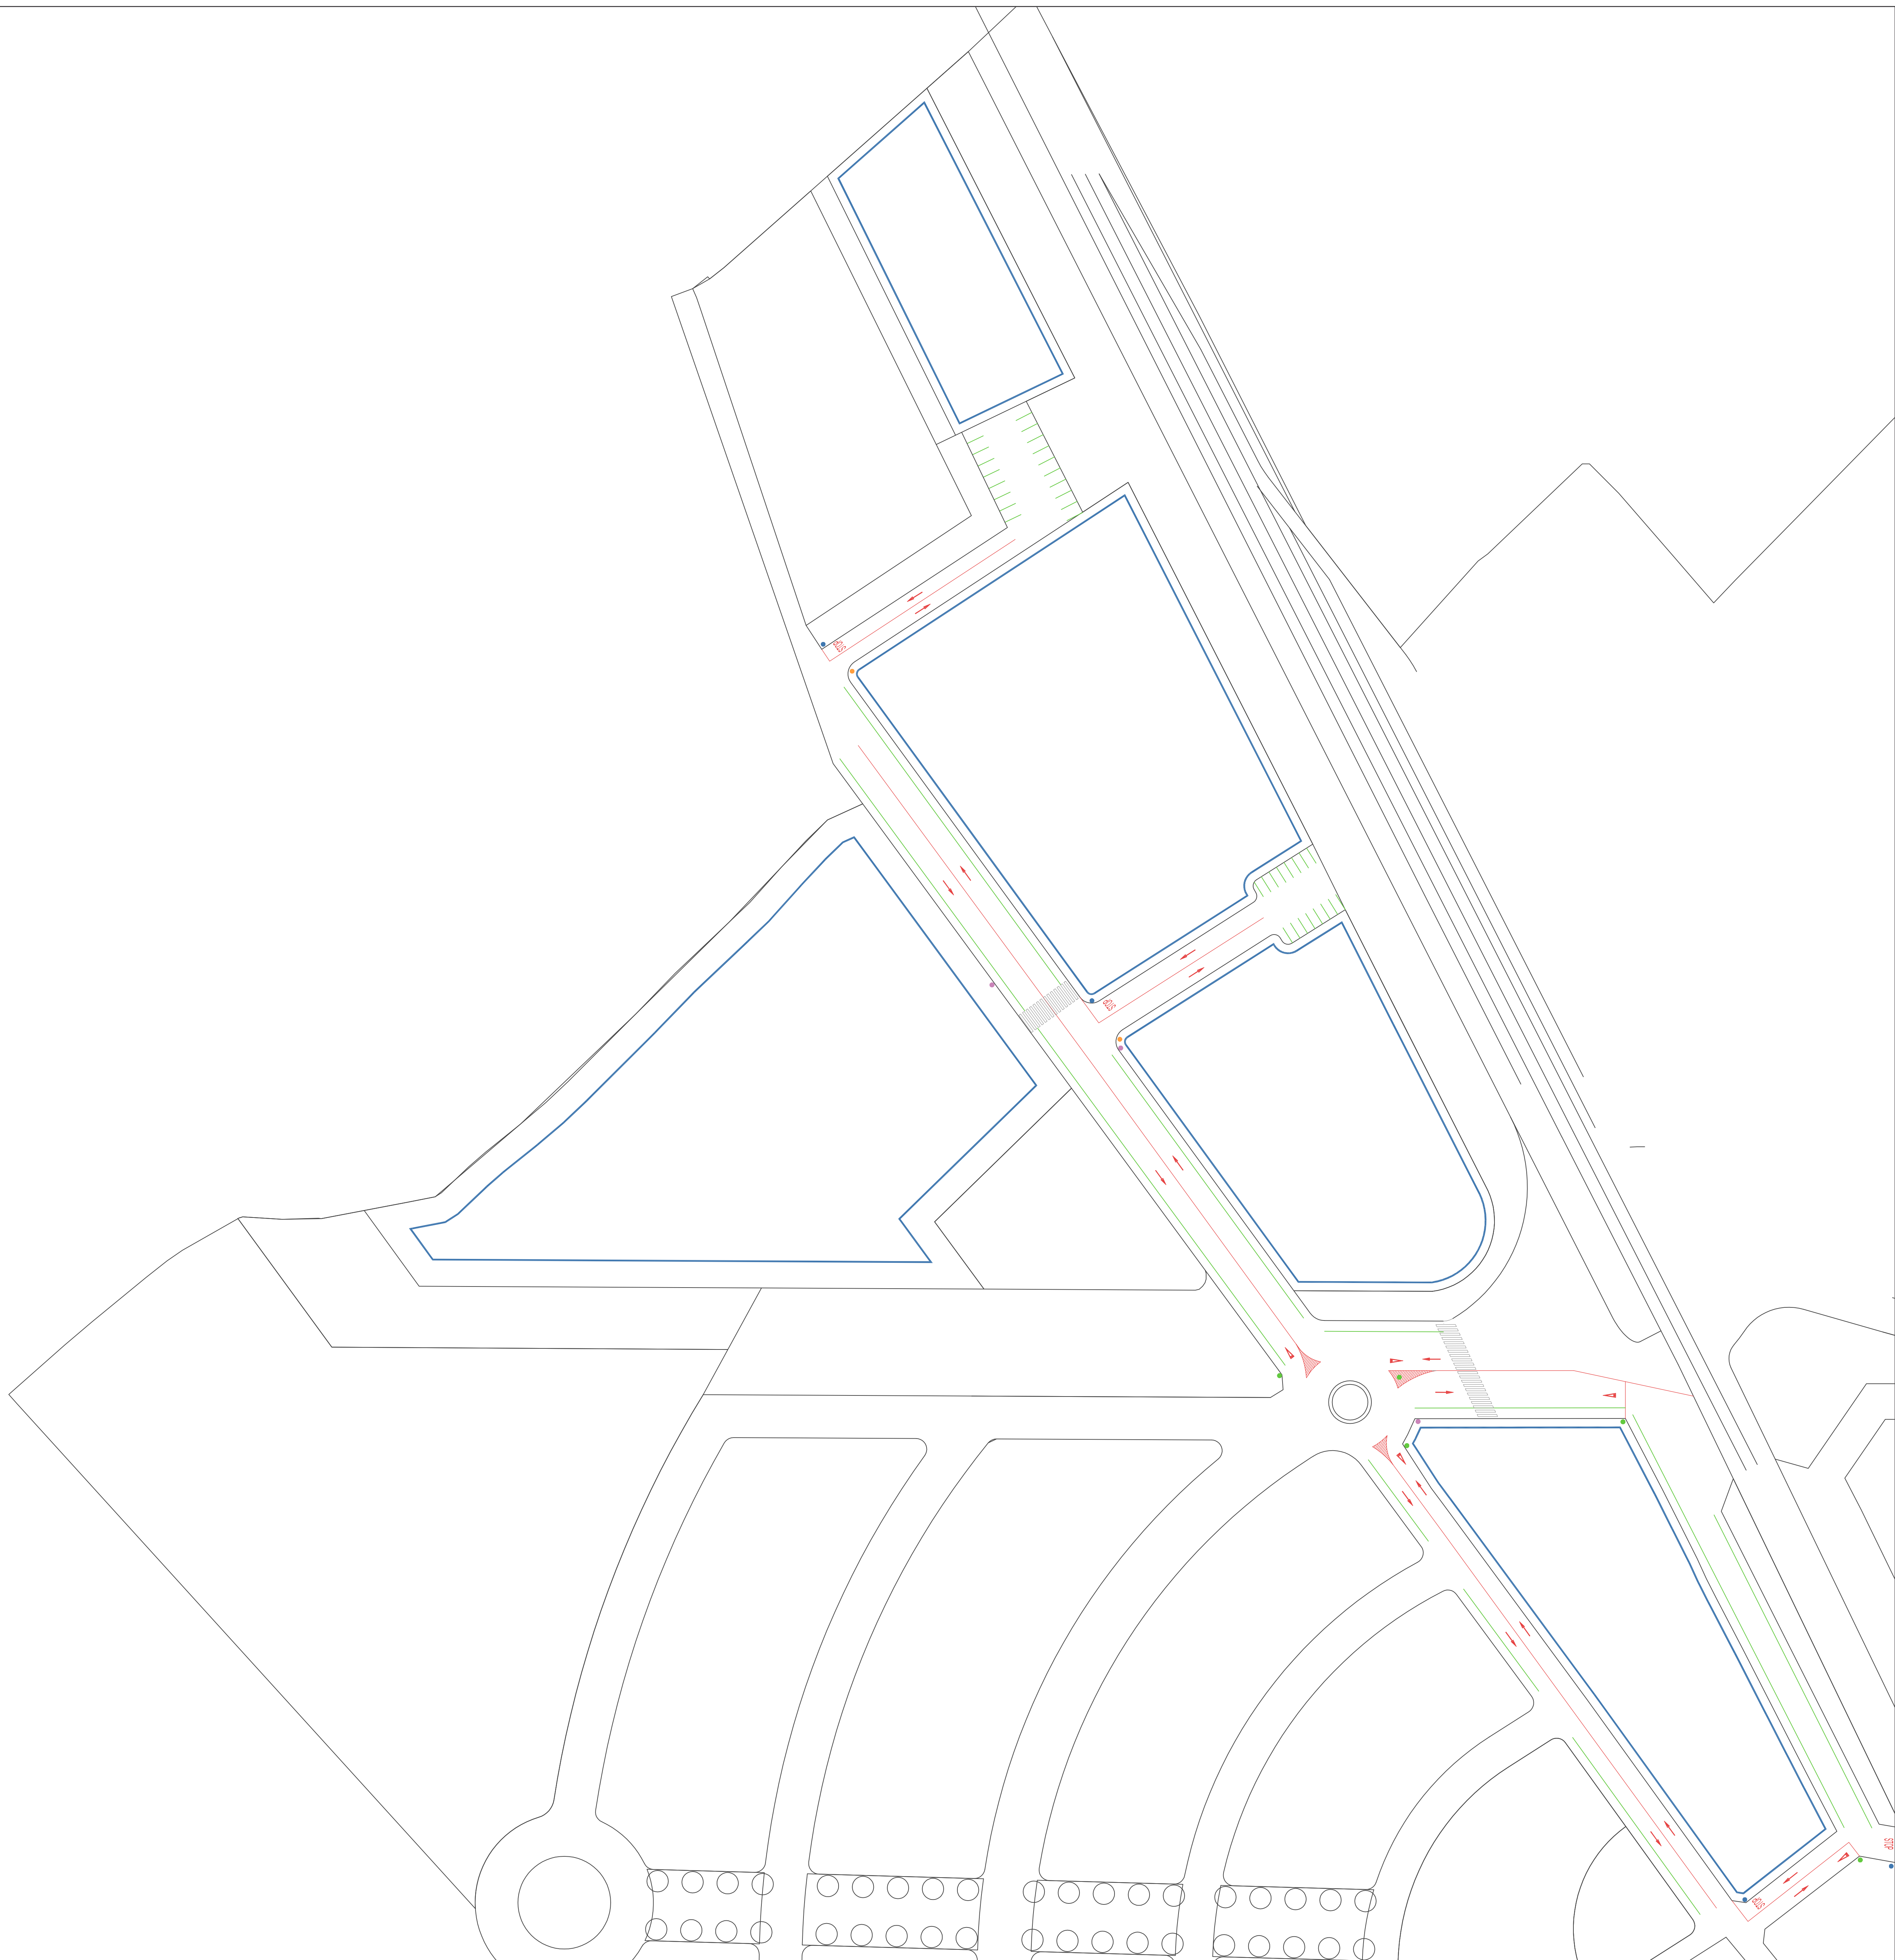

	Ajuntament de Bellreguard		
	DOTACIÓ DE SENYALITZACIÓ VIÀRIA ALS POLÍGONS INDUSTRIALS DE BELLREGUARD		
	P01	SITUACIÓ DE L'ACTUACIÓ.	
ARQUITECTE: VÍCTOR BOSCÀ URIBE			MARÇ 2017
			ESCALA: 1/3000

- SENYAL DE CEDEX EL PAS
- SENYAL DE PROHIBIT EL PAS
- SENYAL D'ESTOP
- SENYAL DE PAS DE VIAMANTS
- SENYAL DE BORSA D'APARCAMENT

- SENYAL DE CEDEIX EL PAS
- SENYAL DE PROHIBIT EL PAS
- SENYAL D'STOP
- SENYAL DE PAS DE VIANANTS
- SENYAL DE BORSA D'APARCAMENT

Ajuntament de Bellreguard		
DOTACIÓ DE SENYALITZACIÓ VIÀRIA ALS POLÍGONS INDUSTRIALS DE BELLREGUARD		
P03	ACTUACIÓ A REALITZAR	MARÇ 2017
ARQUITECTE: VÍCTOR BOSCA URIBE		ESCALA: 1/750

SEÑALIZACIÓN HORIZONTAL

SEPARACION DE CARRILES (M-1.3) VÍAS CON VM<60 Km/h

LINEA DE DETENCION (M-4.1)

LINEA DE CEDA EL PASO (M-4.2)

PASO DE PEATONES (M.4.3)

STOP
MARCA VIAL (M-6.4)

MARCA VIAL (M-6.5)

1.MARCA VIAL (M.5.2)
DE FRENTE