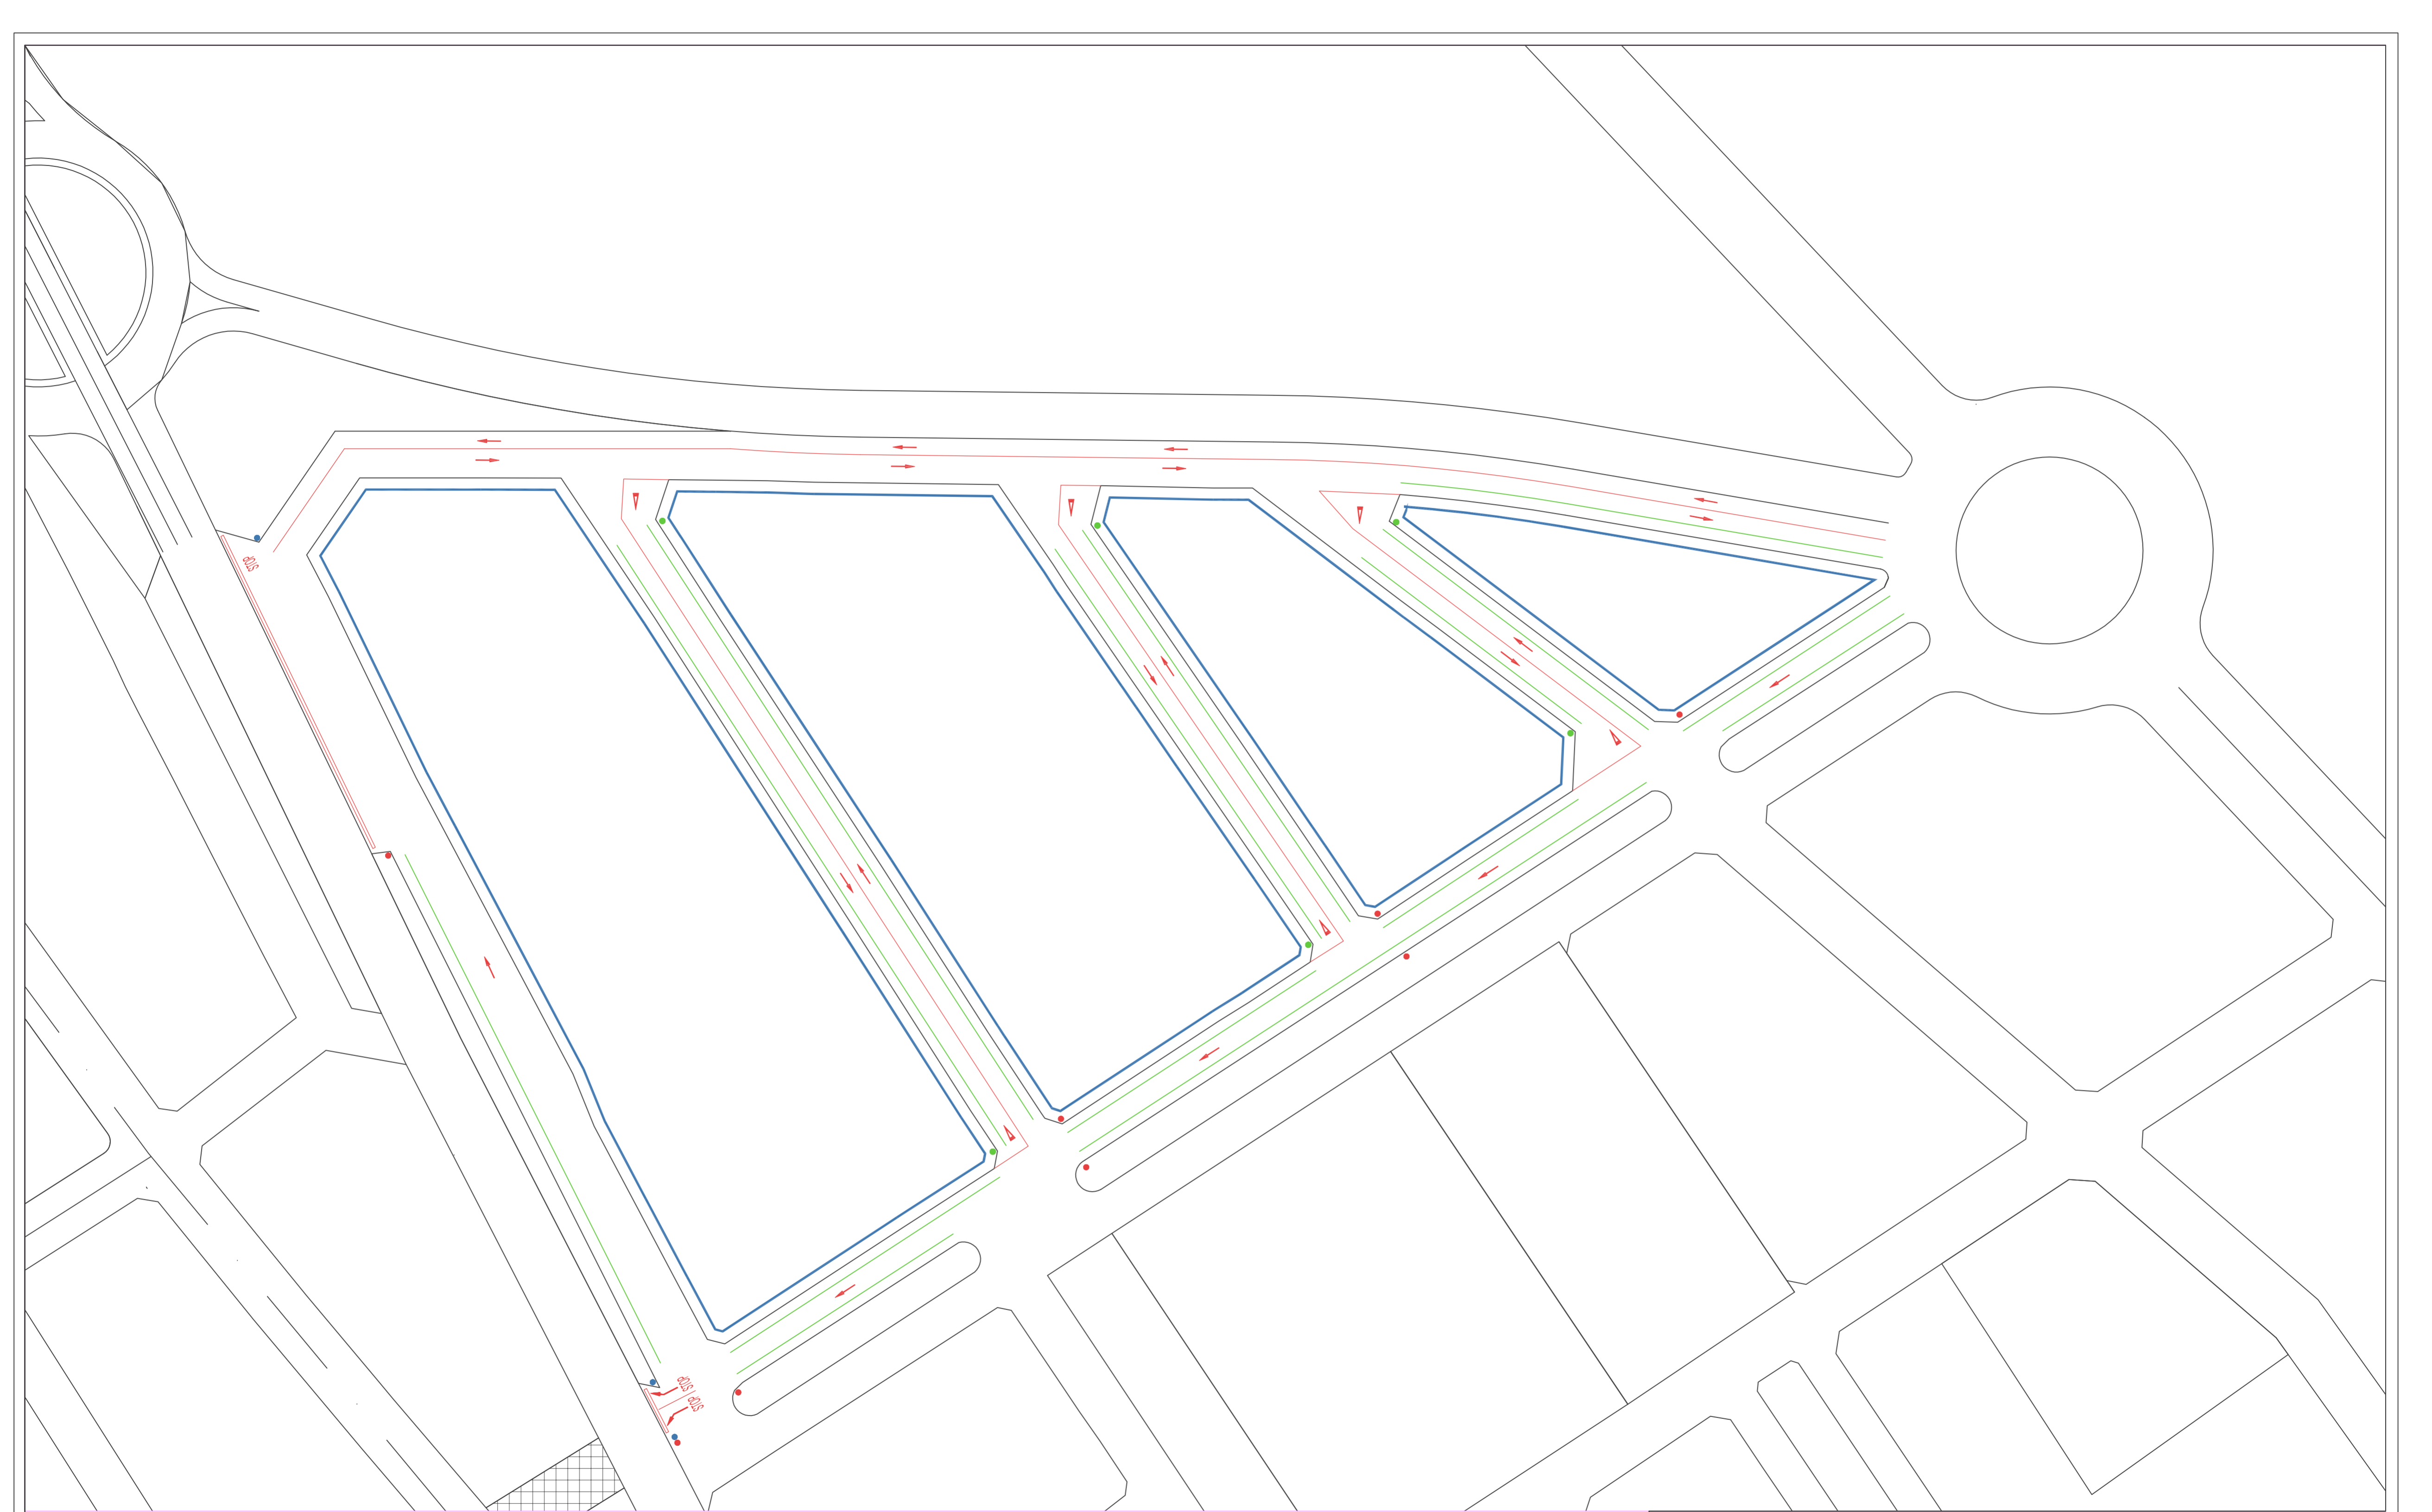

	Ajuntament de Bellreguard		
	DOTACIÓ DE SENYALITZACIÓ VIÀRIA ALS POLÍGONS INDUSTRIALS DE BELLREGUARD		
	P01	SITUACIÓ DE L'ACTUACIÓ.	
ARQUITECTE: VÍCTOR BOSCÀ URIBE			MARÇ 2017
			ESCALA: 1/3000

- SENYAL DE CEDEX EL PAS
- SENYAL DE PROHIBIT EL PAS
- SENYAL D'ESTOP
- SENYAL DE PAS DE VIAMANTS
- SENYAL DE BORSA D'APARCAMENT

- SENYAL DE CEDEIX EL PAS
- SENYAL DE PROHIBIT EL PAS
- SENYAL D'STOP
- SENYAL DE PAS DE VIANANTS
- SENYAL DE BORSA D'APARCAMENT

Ajuntament de Bellreguard		
DOTACIÓ DE SENYALITZACIÓ VIÀRIA ALS POLÍGONS INDUSTRIALS DE BELLREGUARD		
P03	ACTUACIÓ A REALITZAR	MARÇ 2017
ARQUITECTE: VÍCTOR BOSCA URIBE		ESCALA: 1/750

SEÑALIZACIÓN HORIZONTAL

SEPARACION DE CARRILES (M-1.3) VÍAS CON VM<60 Km/h

LINEA DE DETENCION (M-4.1)

LINEA DE CEDA EL PASO (M-4.2)

PASO DE PEATONES (M.4.3)

STOP
MARCA VIAL (M-6.4)

MARCA VIAL (M-6.5)

1.MARCA VIAL (M.5.2)
DE FRENTE